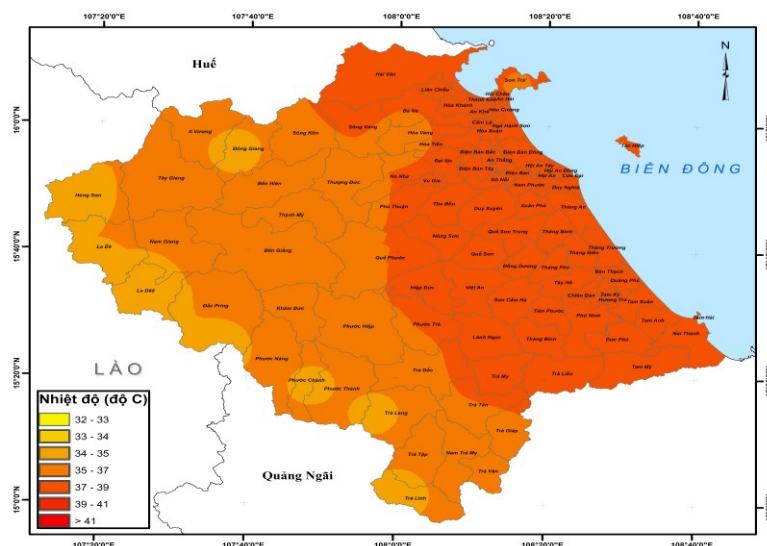

TIN DỰ BÁO NẮNG NÓNG TẠI THÀNH PHỐ ĐÀ NẴNG

1. Hiện trạng nắng nóng 24 giờ qua

Ngày hôm nay (21/6), tại thành phố Đà Nẵng đã xảy ra nắng nóng. Nhiệt độ cao nhất ngày phổ biến 35.0-38.0°C; độ ẩm tương đối thấp nhất phổ biến 48-65%.

2. Dự báo diễn biến nắng nóng trong 24 đến 48 giờ tới

Nắng nóng tại các xã, phường trên địa bàn thành phố tiếp tục duy trì với nền nhiệt độ cao nhất phổ biến 35-38°C, có nơi trên 38°C; độ ẩm tương đối thấp nhất từ 45-55%.

Dự báo chi tiết như sau:

Thời điểm dự báo	Khu vực ảnh hưởng	Nhiệt độ cao nhất (°C)	Độ ẩm tương đối thấp nhất (%)	Thời gian nắng nóng (giờ)
Ngày 22/6	Hải Châu, Sơn Trà, Ngũ Hành Sơn, Cẩm Lệ, Hòa Khánh, Hội An, Điện Bàn, Đại Lộc.	36-38	45-50	9-16
	Tam Kỳ, Núi Thành, Thăng Bình	36-38	45-50	9-16
	Hòa Tiến, Hải Vân, Thạnh Mỹ, Đông Giang, Tây Giang	35-37	50-55	10-15
	Quế Sơn, Tiên Phước, Khâm Đức, Trà My	35-37	50-55	10-15
Ngày 23/6	Hải Châu, Sơn Trà, Ngũ Hành Sơn, Cẩm Lệ, Hòa Khánh, Hội An, Điện Bàn, Đại Lộc.	36-38	45-50	9-16
	Tam Kỳ, Núi Thành, Thăng Bình	37-39	45-50	9-16
	Hòa Tiến, Hải Vân, Thạnh Mỹ, Đông Giang, Tây Giang	35-37	48-53	10-15
	Quế Sơn, Tiên Phước, Khâm Đức, Trà My	36-38	47-52	10-15