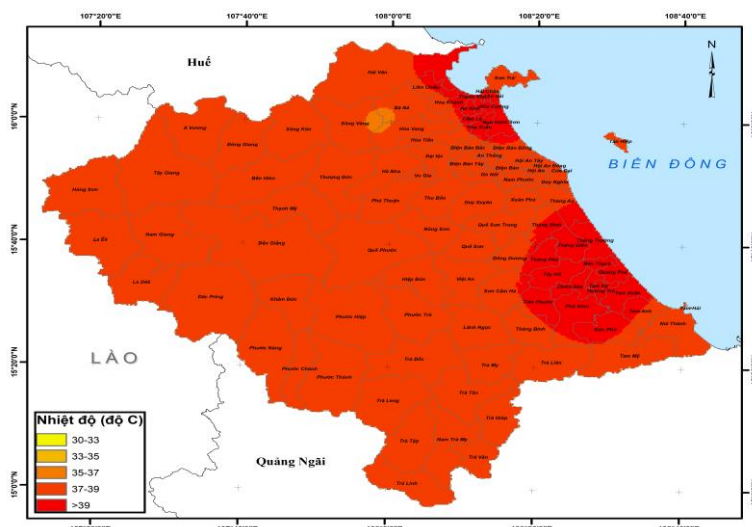

TIN DỰ BÁO NẮNG NÓNG TẠI THÀNH PHỐ ĐÀ NẴNG

1. Hiện trạng nắng nóng 24 giờ qua

Ngày hôm qua (25/6), tại thành phố Đà Nẵng đã xảy ra nắng nóng gay gắt, có nơi đặc biệt gay gắt. Nhiệt độ cao nhất ngày phổ biến 37.0-40.0°C; độ ẩm tương đối thấp nhất phổ biến 41-53%.

2. Dự báo diễn biến nắng nóng trong 24 đến 48 giờ tới

Nắng nóng tại các xã, phường trên địa bàn thành phố tiếp tục duy trì với nền nhiệt độ cao nhất phổ biến 36-39°C, có nơi trên 39°C; độ ẩm tương đối thấp nhất từ 40-55%. Từ ngày 27/6 nắng nóng giảm dần với nền nhiệt độ 35-38°C, có nơi trên 38°C; độ ẩm tương đối thấp nhất từ 45-60%.

Dự báo chi tiết như sau:

| Thời điểm dự báo | Khu vực ảnh hưởng | Nhiệt độ cao nhất (°C) | Độ ẩm tương đối thấp nhất (%) | Thời gian nắng nóng (giờ) |
|------------------|--|------------------------|-------------------------------|---------------------------|
| Ngày 26/6 | Hải Châu, Sơn Trà, Ngũ Hành Sơn, Cẩm Lệ, Hòa Khánh, Hội An, Điện Bàn, Đại Lộc. | 37-39, có nơi trên 39 | 40-45 | 9-16 |
| | Tam Kỳ, Núi Thành, Thăng Bình | 37-39, có nơi trên 39 | 40-45 | 9-16 |
| | Hòa Tiến, Hải Vân, Thanh Mỹ, Đông Giang, Tây Giang | 36-38 | 50-55 | 10-15 |
| | Quế Sơn, Tiên Phước, Khâm Đức, Trà My | 36-38, có nơi trên 38 | 45-55 | 15-15 |
| Ngày 27/6 | Hải Châu, Sơn Trà, Ngũ Hành Sơn, Cẩm Lệ, Hòa Khánh, Hội An, Điện Bàn, Đại Lộc. | 36-38, có nơi trên 38 | 45-55 | 10-16 |
| | Tam Kỳ, Núi Thành, Thăng Bình | 36-38, có nơi trên 38 | 45-55 | 10-16 |
| | Hòa Tiến, Hải Vân, Thanh Mỹ, Đông Giang, Tây Giang | 35-37 | 50-55 | 10-15 |
| | Quế Sơn, Tiên Phước, Khâm Đức, Trà My | 35-37, có nơi trên 37 | 50-55 | 10-15 |

Hình 1: Bản đồ dự báo nhiệt độ cao nhất trong 24 giờ tới

3. Cảnh báo

Trong 72 đến 120 giờ tới, cường độ nắng nóng có xu hướng giảm dần, các xã, phường trên địa bàn thành phố có nền nhiệt độ cao nhất phổ biến 35-37°C, có nơi trên 37°C, độ ẩm tương đối thấp nhất phổ biến 50-60%. Đợt nắng nóng này khả năng còn kéo dài trong nhiều ngày tới.